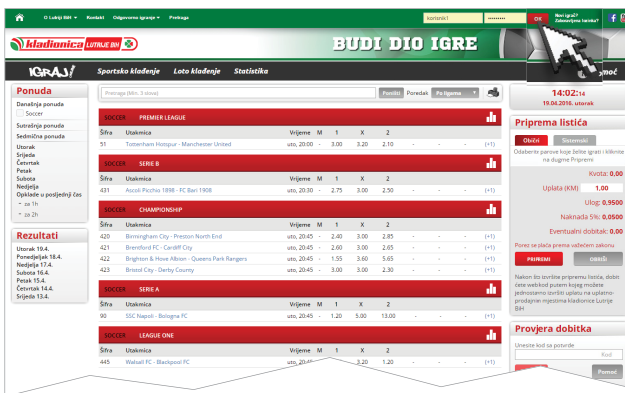

## UPUTSTVO ZA KLADIONICU

 **LUTRIJA**  
BOSNE | HERCEGOVINE

Skeniraj QR CODE i  
**ZAIGRAJ**  
ONLINE

# Uplata tiketa (sportsko klađenje)

1. Prijavite se na Vaš korisnički račun.

2. Odaberite željene parove i tip (1/1x/x/x2). Vaši odabrani parovi će se prikazati u kategoriji "Priprema listića" te odaberite iznos uplate.