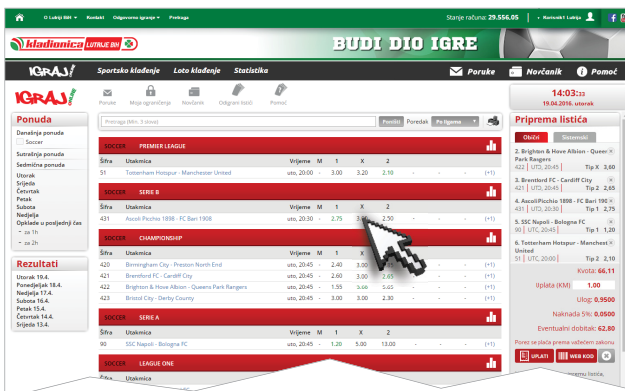

## UPUTSTVO ZA KLADIONICU

 **LUTRIJA**  
BOSNE | HERCEGOVINE

Skeniraj QR CODE i  
**ZAIGRAJ**  
ONLINE

# Uplata tiketa (sportsko klađenje)

1. Prijavite se na Vaš korisnički račun.

2. Odaberite željene parove i tip (1/1x/x/x2). Vaši odabrani parovi će se prikazati u kategoriji "Priprema listića" te odaberite iznos uplate.