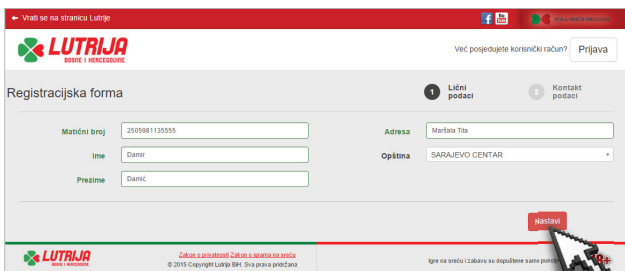

Pokretanjem svog vlastitog eNovčanika, Lutrija Bosne i Hercegovine je omogućila primanje uplata za svoje igre sa bilo kojeg mobilnog ili desktop uređaja koji ima pristup internetu.

Lista prednosti koju igrači mogu ostvariti od učešća u igrama Lutrije Bosne i Hercegovine putem interneta su:

Registracija na eNovčanik

1. U Vašem web browser-u otvorite stranicu www.lutrijabih.ba, zatim kliknite na "Novi igrač".

2. U sljedećem koraku je potrebno da unesete svoj **matični broj (JMBG)**, **ime**, **prezime**, **adresu stanovanja** i **općinu**. Zatim kliknite na "Nastavi".